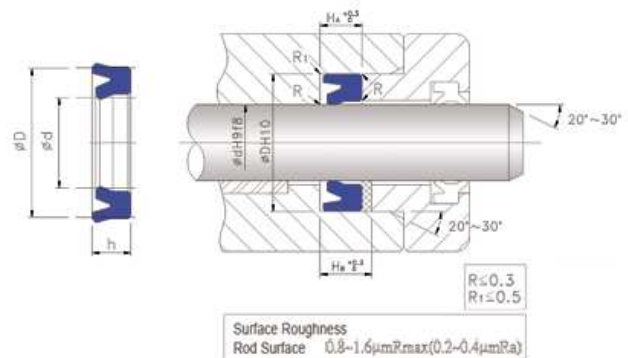

JIOrings presenta su gama de juntas hidráulicas en Poliuretano

COLLARINES PARA VÁSTAGO D2

D2 para Vástago

✓ Propiedades Mécanicas

Material : L-98
Peso Específico (ASTM D792) : 1.20
Dureza (ASTM D2240): 95+/-2 Shore A
Resistencia a la tracción (ASTM D412) : 588
Módulo 100% (ASTM D412) : 123
Módulo 300% (ASTM D412) : 229
Compression set 22h/70°C (ASTM D395) : 23
Compression set 22h/100°C (ASTM D395) : 35

✓ Condiciones de Trabajo

Presión máxima : 40 Mpa
Velocidad : 0,03 – 0,5 m/s
Temperatura : -20 / +100°C

✓ Resistencia al Aceite hidráulico

Temperatura : 100-120°C
Duración : 100 horas
Variación de la dureza (shore A): -1/-1
Variación de la resistencia a la tracción (%) : -5/-29
Variación del volumen (%) : +0,08/0,1