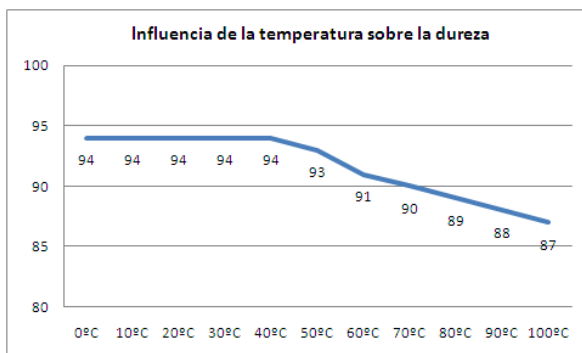

JIOrings presenta su gama de juntas hidráulicas en Poliuretano

COLLARINES PARA VÁSTAGO D2

D2 para Vástago

✓ Propiedades Mécanicas

Material : L-98
 Peso Específico (ASTM D792) : 1.20
 Dureza (ASTM D2240): 95+/-2 Shore A
 Resistencia a la tracción (ASTM D412) : 588
 Módulo 100% (ASTM D412) : 123
 Módulo 300% (ASTM D412) : 229
 Compression set 22h/70°C (ASTM D395) : 23
 Compression set 22h/100°C (ASTM D395) : 35

✓ Condiciones de Trabajo

Presión máxima : 40 Mpa
 Velocidad : 0,03 – 0,5 m/s
 Temperatura : -20 / +100°C

✓ Resistencia al Aceite hidráulico

Temperatura : 100-120°C
 Duración : 100 horas
 Variación de la dureza (shore A): -1/-1
 Variación de la resistencia a la tracción (%) : -5/-29
 Variación del volumen (%) : +0,08/0,1