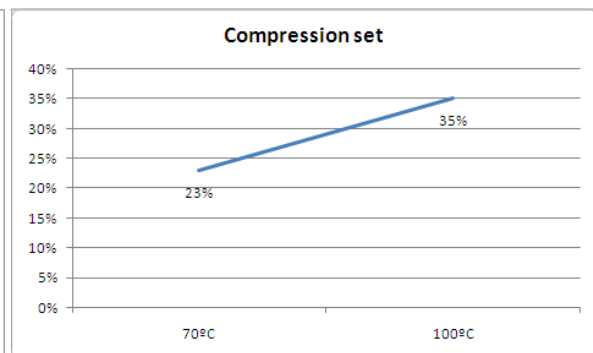

JIOrings presenta su gama de juntas hidráulicas en Poliuretano

COLLARINES PARA VÁSTAGO D2

D2 para Vástago

✓ Propiedades Mécanicas

Material : L-98
 Peso Específico (ASTM D792) : 1.20
 Dureza (ASTM D2240): 95+/-2 Shore A
 Resistencia a la tracción (ASTM D412) : 588
 Módulo 100% (ASTM D412) : 123
 Módulo 300% (ASTM D412) : 229
 Compression set 22h/70°C (ASTM D395) : 23
 Compression set 22h/100°C (ASTM D395) : 35

✓ Condiciones de Trabajo

Presión máxima : 40 Mpa
 Velocidad : 0,03 – 0,5 m/s
 Temperatura : -20 / +100°C

✓ Resistencia al Aceite hidráulico

Temperatura : 100-120°C
 Duración : 100 horas
 Variación de la dureza (shore A): -1/-1
 Variación de la resistencia a la tracción (%) : -5/-29
 Variación del volumen (%) : +0,08/0,1